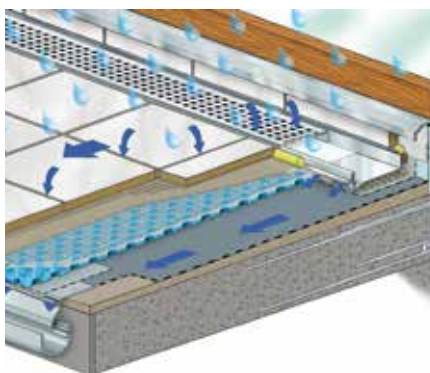

Produktbeskrivning	Artikelinfo
	DiProtec® AB-KV tätningsband. För överlappning mellan ARDEX 7+8 samt 8+9 tätnmembran och Watec® kantprofiler. Används vid läggning av klinker i kombination med Watec® Drainmattorna. Material: Undersida av självhäftande butyl. Ovansida av plast/väv. 150 mm bred. Mått: Br 150 mm filt (75 mm plast / 75 mm självhäftande). 20 m per rulle.	Artikelnr: 21655 EAN-nr: 4260002746078
	AquaDrain® skumlist SK-F. Förhindrar spänningar i IndorTec® Flexbone 2-E och Watec® Drain KP mattorna. Monteras mellan frikopplingsmattan och alla lodräta byggnadsdelar. Självhäftande fot. Överskjutande skumlist skärs lätt bort. Listen är måttmarkerad per 10 mm. Mått: 80 x 40 x 8 mm (H x B x D). 20 m per rulle.	Artikelnr: 21190 EAN-nr: 4260002745613
	AquaDrain® sax. Kraftig och praktisk sax för enkel måttanpassning av alla Gutjahr-mattor. Rostfritt stål med gummibeklädda handtag.	Artikelnr: 21192 EAN-nr: 4260002746412

ARDEX produkter som ingår i systemet